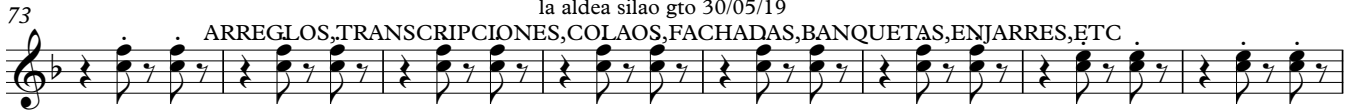

PATO STRADIVARIUS

EL RECODO

$\text{♩} = 190$

Copyright © JOSE GUADALUPE ORTIZ BOCANEGRA

whatsapp 4721080128

la aldea silao gto 30/05/19

ARREGLOS, TRANSCRIPCIONES, COLAOS, FACHADAS, BANQUETAS, ENJARRES, ETC

1.